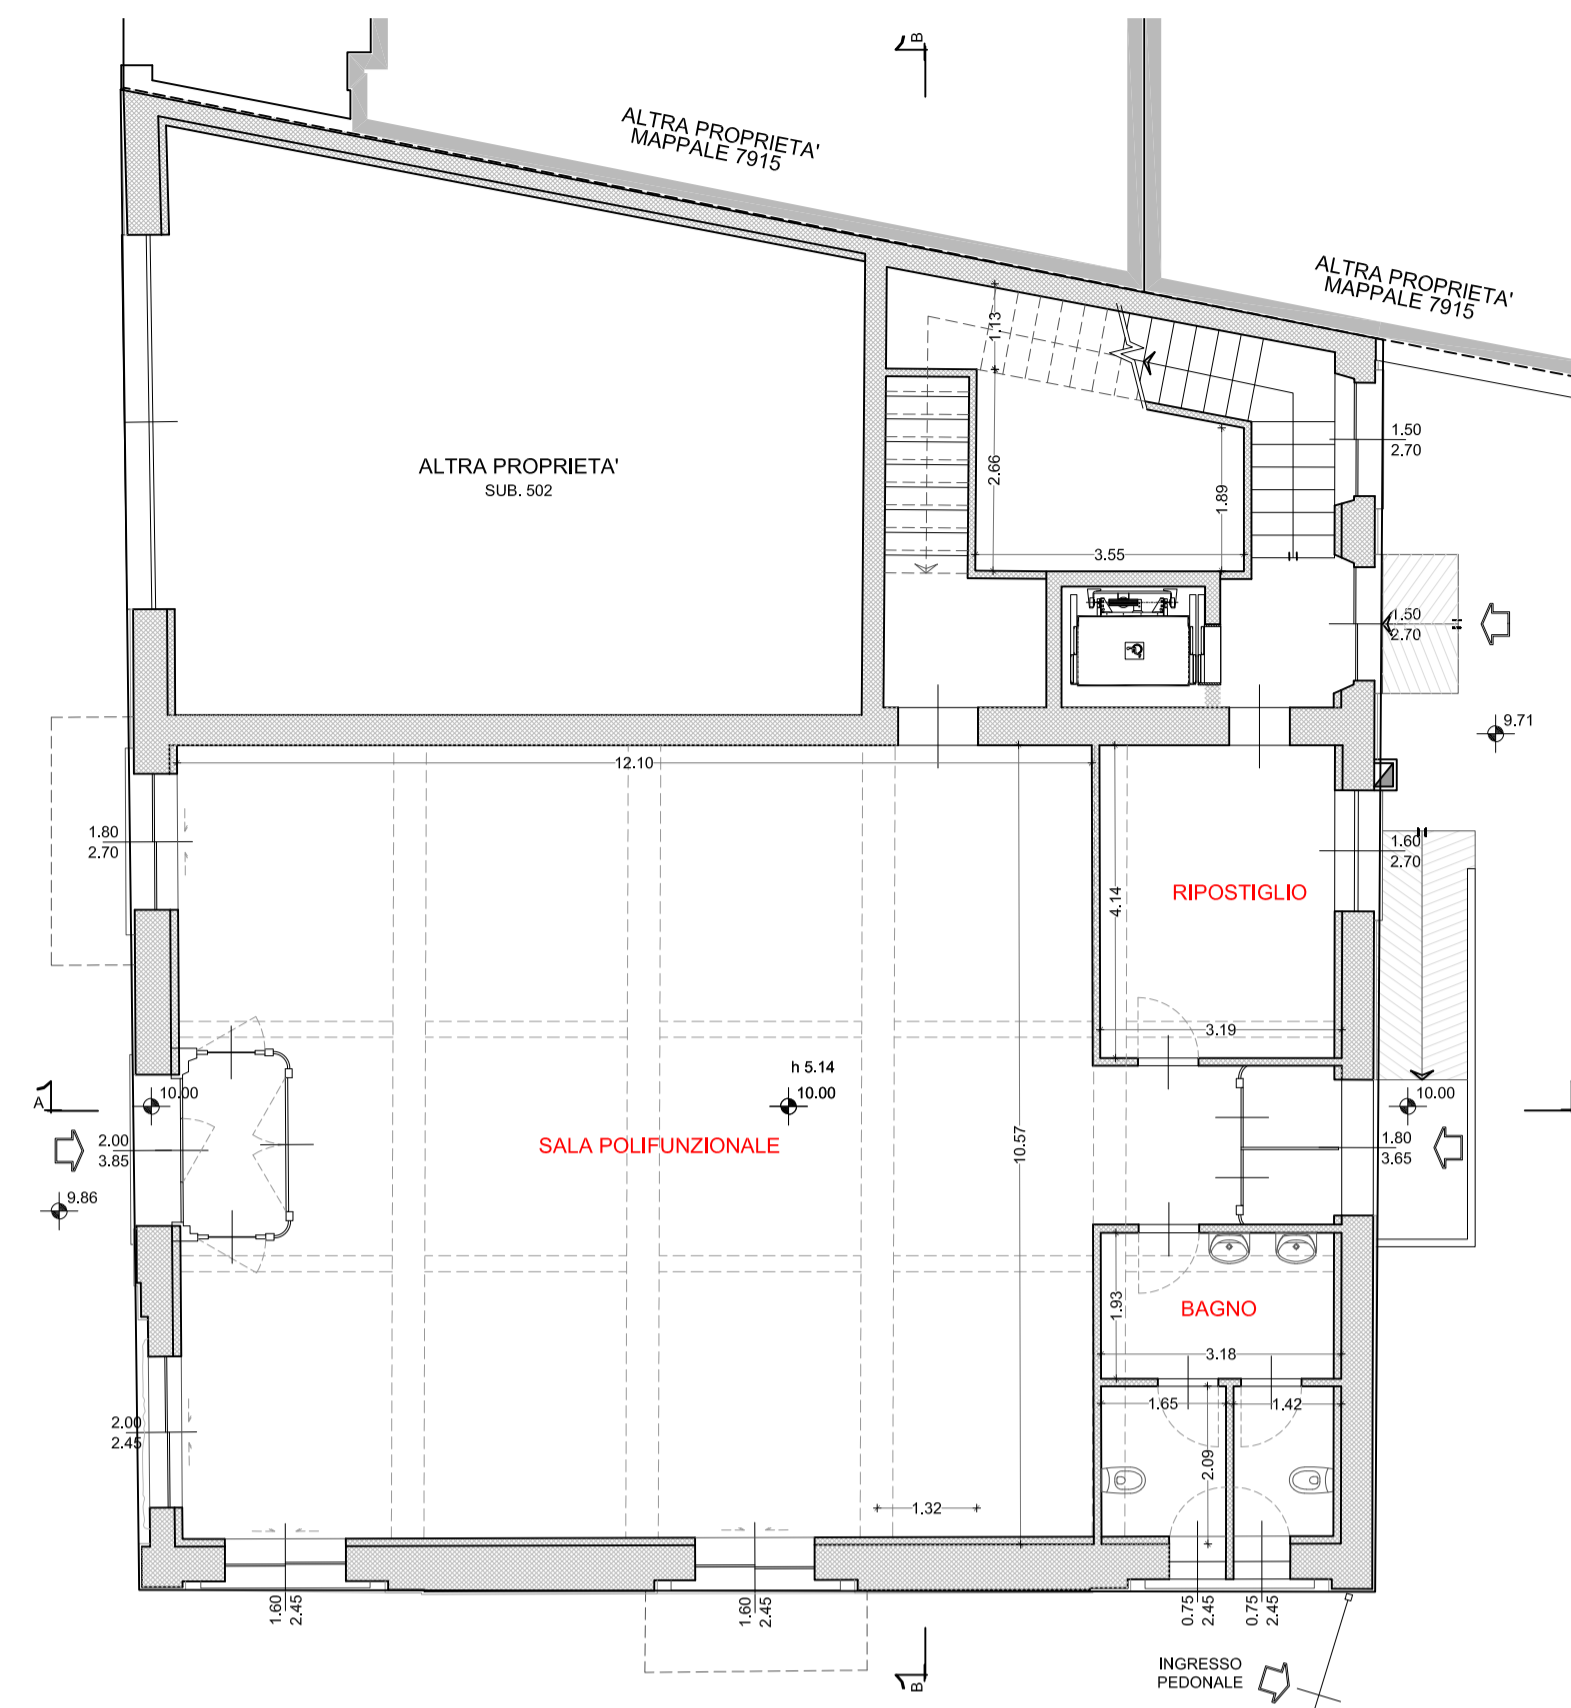

PIANTA PIANO INTERRATO
PROGETTO
Scala 1:100

PIANTA PIANO TERRA
PROGETTO
Scala 1:100

PIANTA PIANO PRIMO
PROGETTO
Scala 1:100

PIANTA SOTTOTETTO
PROGETTO
Scala 1:100

PIANTA COPERTURA
PROGETTO
Scala 1:100

Corso Bernacchi, 73 - 21049 - Tradate (VA) - tel. 0331/841.077 - fax 0331/810.439 - e-mail posta@s-mad.it