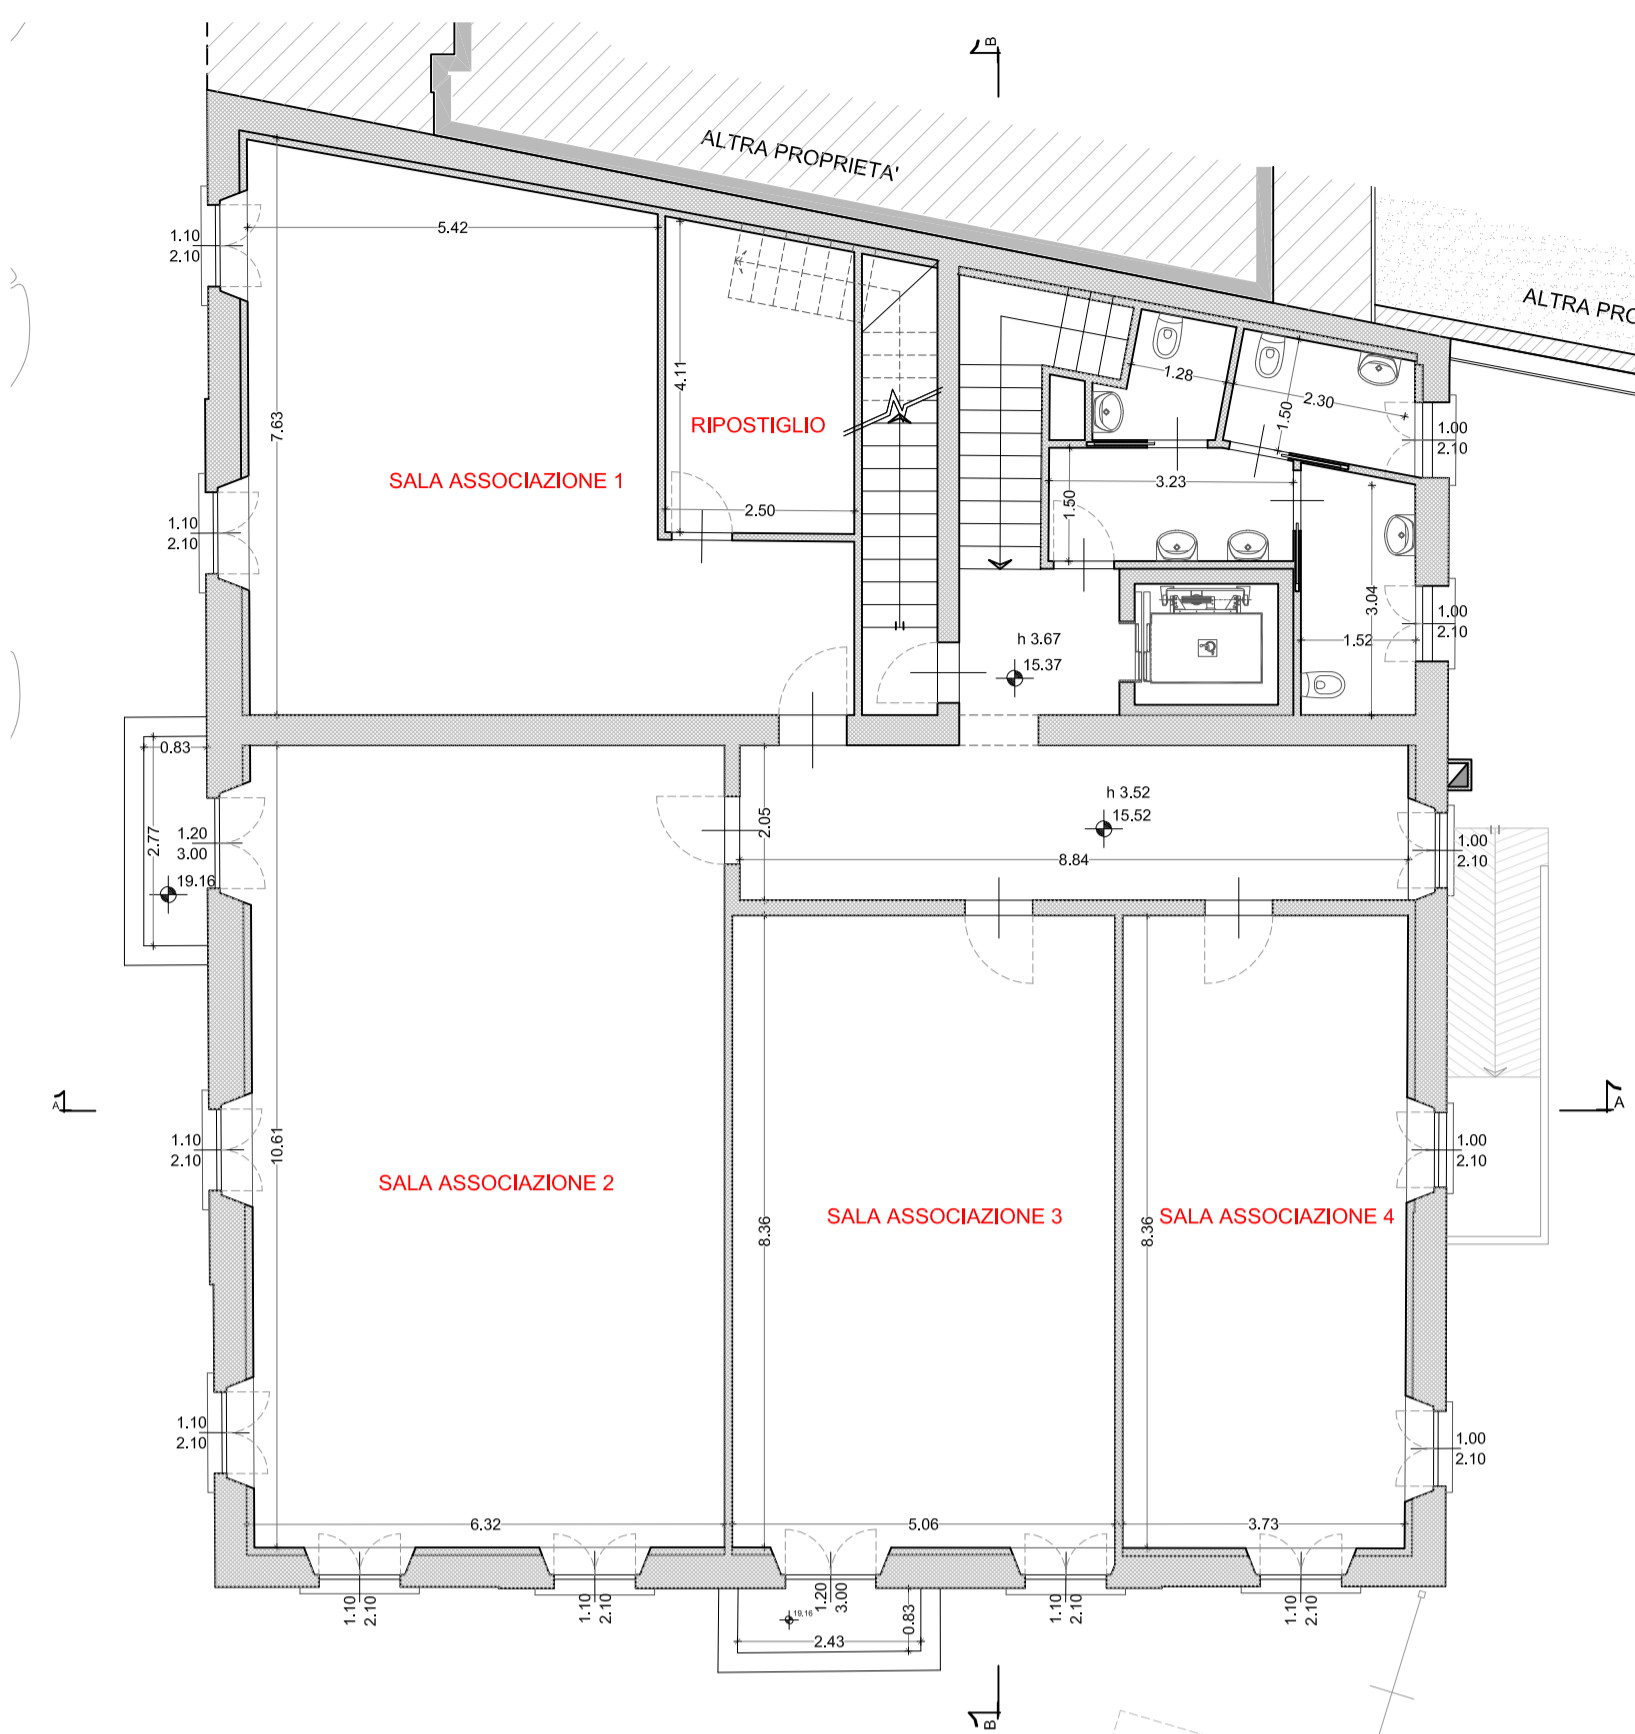

PIANTA PIANO INTERRATO
PROGETTO
Scala 1:100

PIANTA PIANO TERRA
PROGETTO
Scala 1:100

PIANTA PIANO PRIMO
PROGETTO
Scala 1:100

PIANTA SOTTOTETTO
PROGETTO
Scala 1:100

PIANTA COPERTURA
PROGETTO
Scala 1:100

Corso Bernacchi, 73 - 21049 - Tradate (VA) - tel. 0331/841.077 - fax 0331/810.439 - e-mail posta@s-mad.it

proprietà' COMUNE DI TRADATE
oggetto PROGETTO PRELIMINARE PER RIQUALIFICAZIONE IMMOBILE
DI VIA VITTORIO VENETO N.93, ABBIADE TRIVIZIO
elaborato PIANTE
PROGETTO

data: Settembre 2023

scala: 1:100

tavola:

175 107