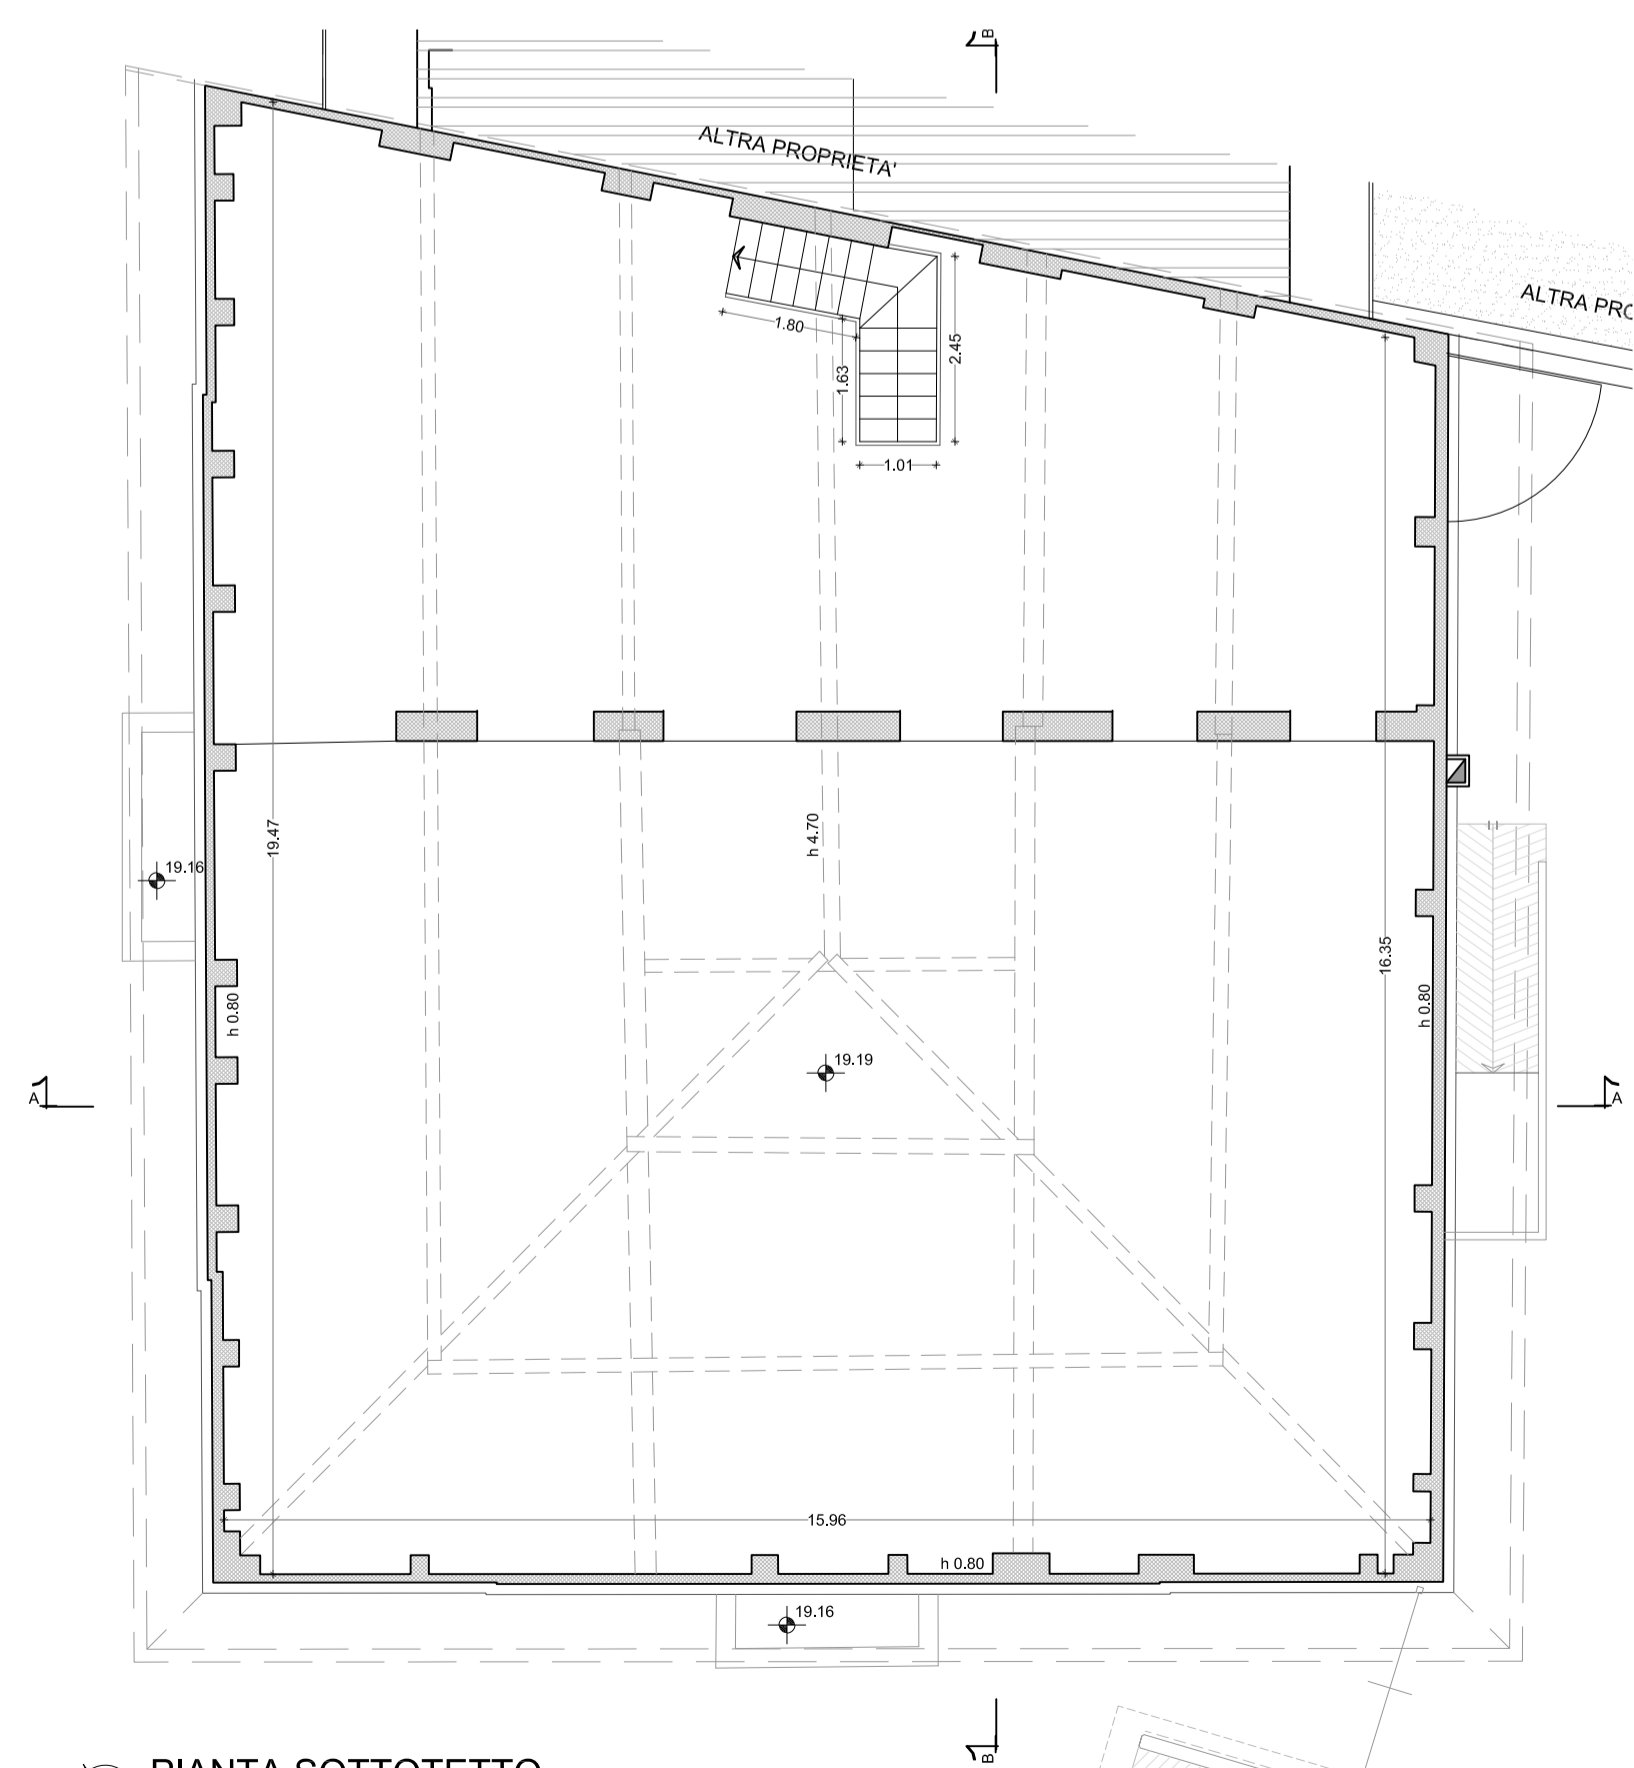

PIANTA PIANO INTERRATO
PROGETTO
Scala 1:100

PIANTA PIANO TERRA
PROGETTO
Scala 1:100

PIANTA PIANO PRIMO
PROGETTO
Scala 1:100

PIANTA SOTTOTETTO
PROGETTO
Scala 1:100

PIANTA COPERTURA
PROGETTO
Scala 1:100

Corso Bernacchi, 73 - 21049 - Tradate (VA) - tel. 0331/841.077 - fax 0331/810.439 - e-mail posta@s-mad.it