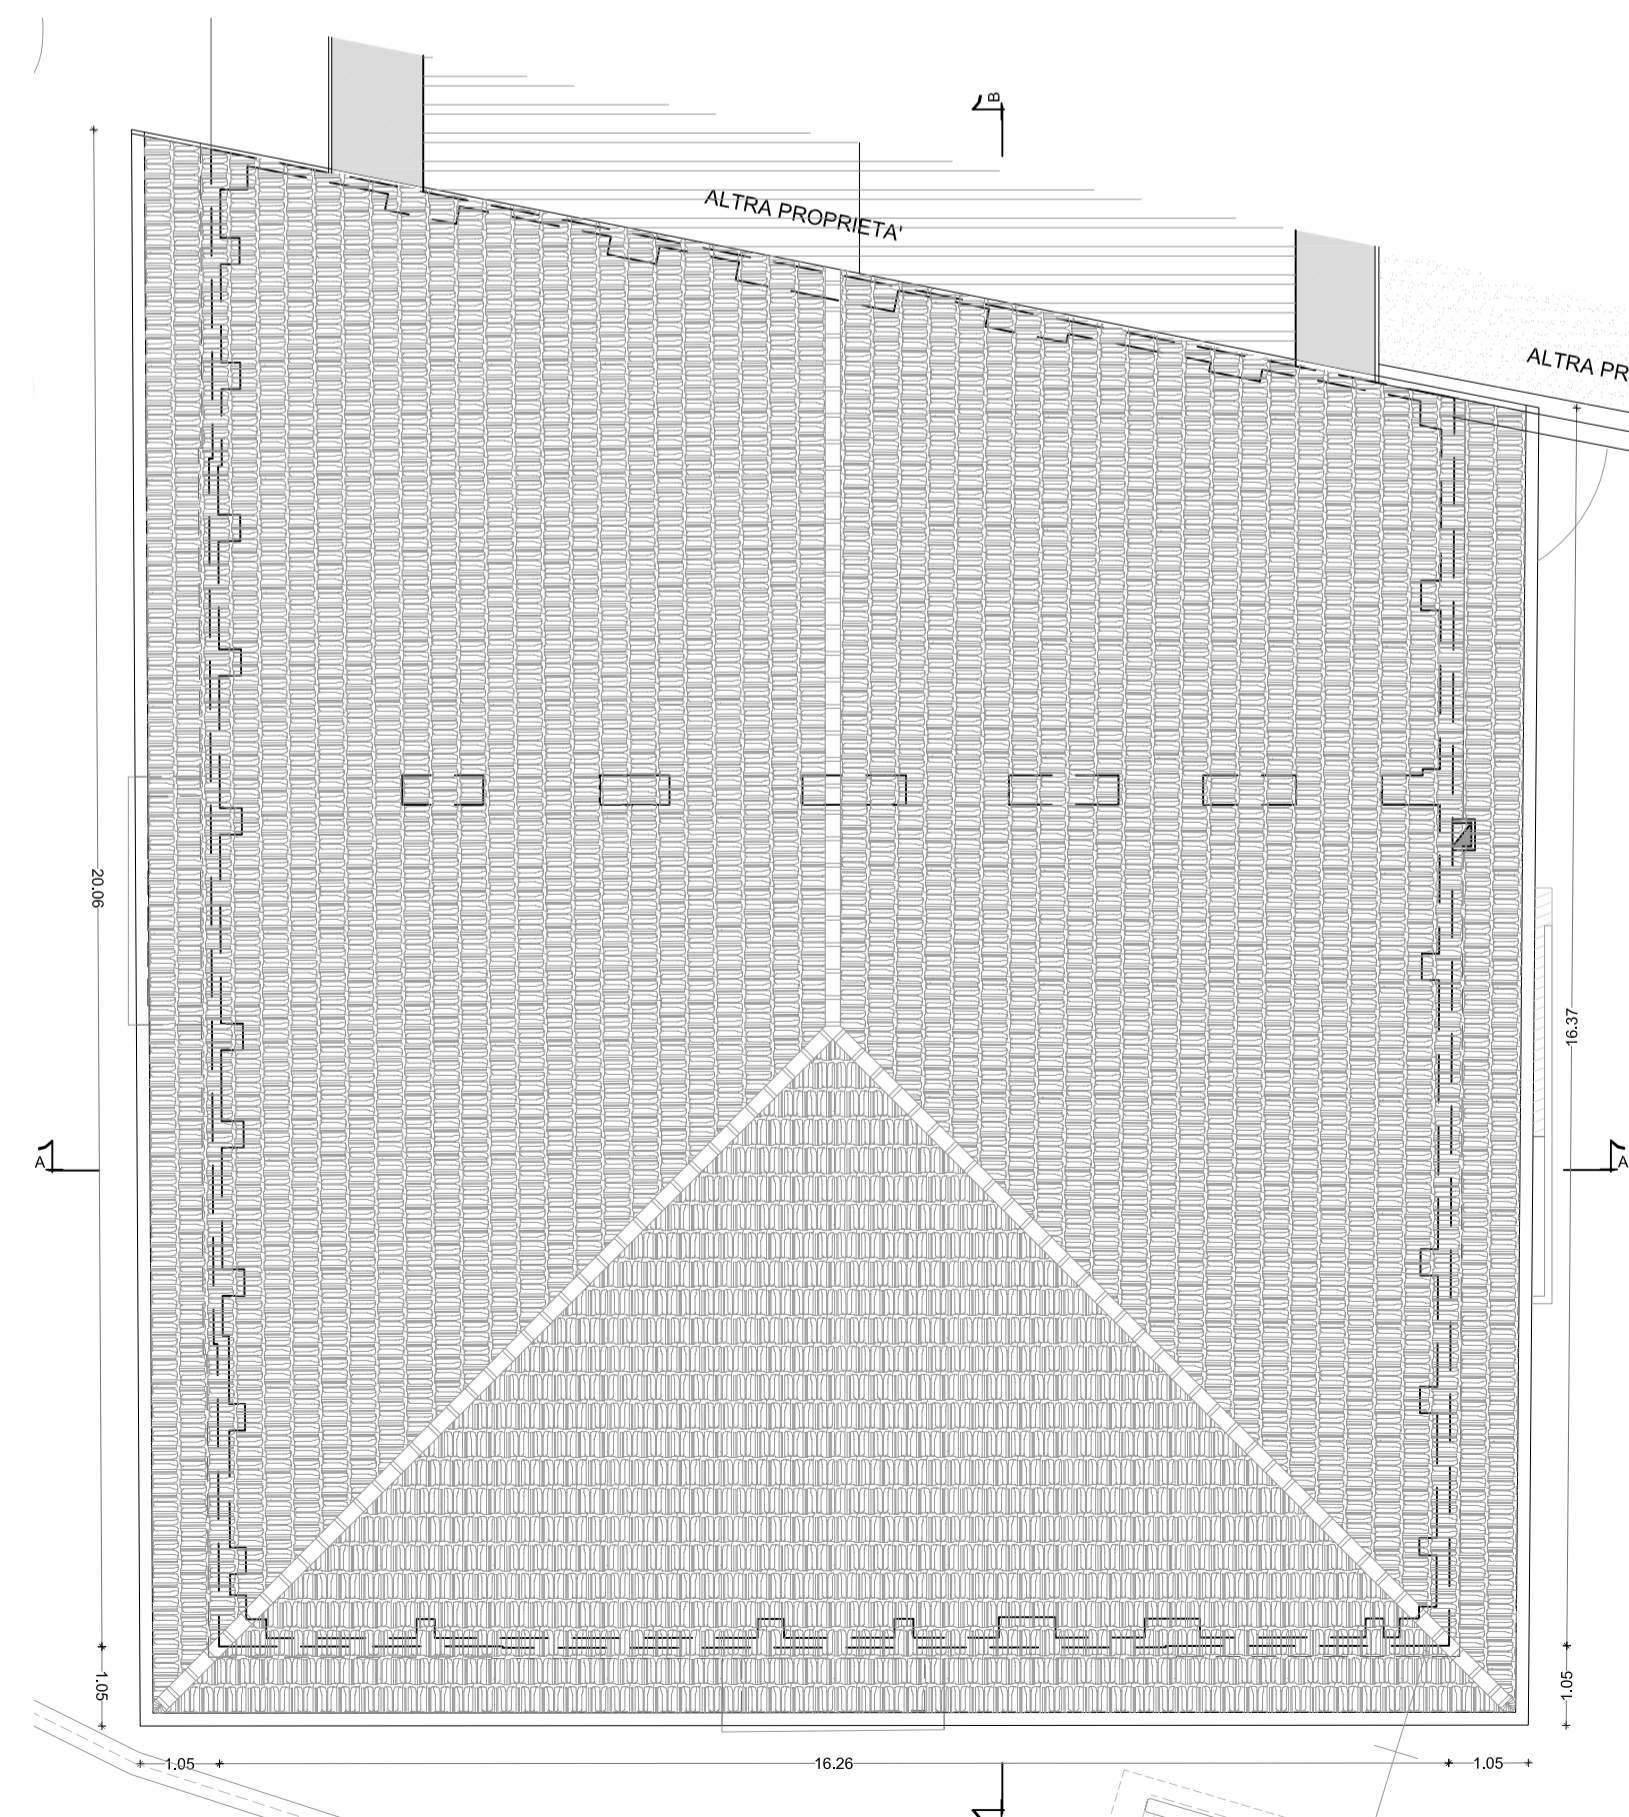

PIANTA PIANO INTERRATO
PROGETTO
Scala 1:100

PIANTA PIANO TERRA
PROGETTO
Scala 1:100

PIANTA PIANO PRIMO
PROGETTO
Scala 1:100

PIANTA SOTTOTETTO
PROGETTO
Scala 1:100

PIANTA COPERTURA
PROGETTO
Scala 1:100

Corso Bernacchi, 73 - 21049 - Tradate (VA) - tel. 0331/841.077 - fax 0331/810.439 - e-mail posta@s-mad.it

proprietà' COMUNE DI TRADATE
oggetto PROGETTO PRELIMINARE PER RIQUALIFICAZIONE IMMOBILE
DI VIA VITTORIO VENETO N.93, ABBIADE TRIVIZIO
elaborato PIANTE
PROGETTO

data: Settembre 2023

scala: 1:100

tavola:

175 107